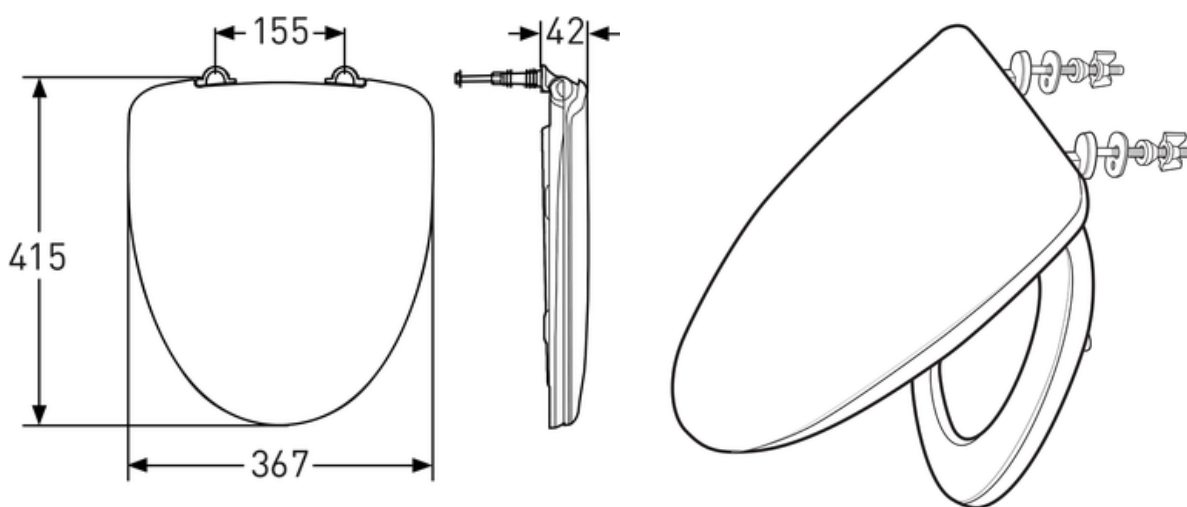

Porselensproduktenes hovedmål tol.

±2%. Setet er testet 240 kg