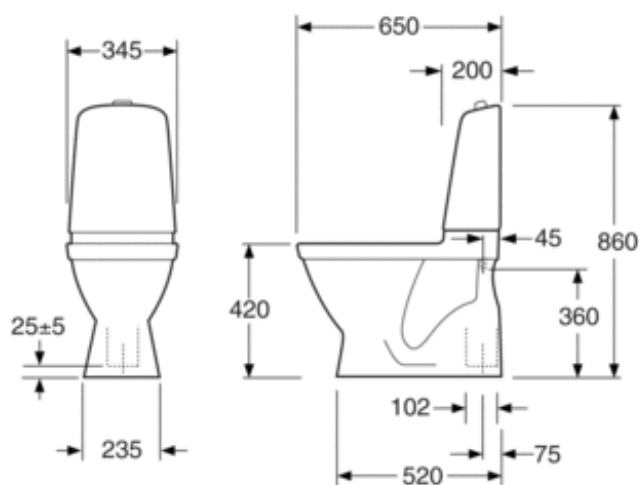

MÅLSKISSE

A MEMBER OF THE
VILLEROY & BOCH GROUP

Villeroy & Boch Norge AS
Postboks 13
1471 Lørenskog
gustavsberg.no
INFO.NORWAY@GUSTAVSBERG.COM